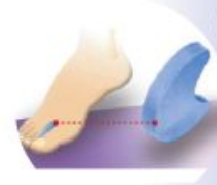

LE LOT DE 4 ÉCARTEURS EN GEL PLAT ET FIN

Évitent le chevauchement des doigts de pied, préviennent et réduisent la douleur due aux callosités interdigitales. Diminuent ainsi les pressions et les frottements.

100% gel lavable à l'eau.

Réf. : 45099 S, L.....9,99€