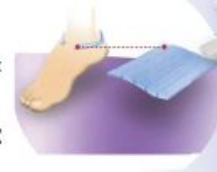

100% gel lavable à l'eau.

Réf. : 45099 S, L.....9,99€

**9€99**

**LE LOT DE PROTÈGES LANIÈRES**

Protègent les pieds des irritations dues aux lanières des chaussures.

100% gel lavable à l'eau.

Réf. : 45100 taille unique.....9,99€