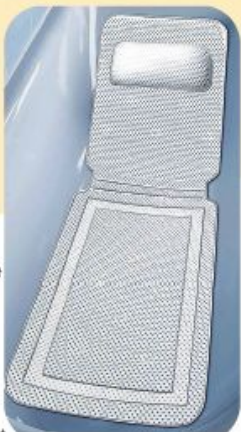

LE RÉHAUSSEUR DE WC AVEC COUVERCLE

- Permet de s'asseoir ou de se relever facilement
- Entretien facile

Ce réhausseur WC s'adapte sur la plupart des cuvettes et les réhausseur de 10 cm. Il supporte jusqu'à 180 kg et remplace les lunettes et abattants ordinaires grâce à son couvercle. Fixation par clips en plastique résistant. En polypropylène finition polyglass blanc (toucher satiné).

Réf. 41581 ..... 39,99€