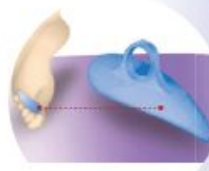

LE LOT DE 2 BARETTES SOUS DIAPHYSAIRE

Évite les orteils en marteau, limite les cors. Main les orteils droit confortablement. Fixer la bague au 3ème doigt de pied.

100% gel lavable à l'eau.

Réf. : 45096 S, M, L.....9,99€