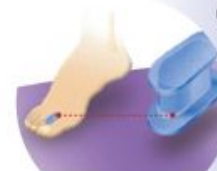

LE LOT DE 2 ÉCARTEURS RECTANGULAIRES

Ils empêchent le chevauchement des orteils et protègent l'entre-doigt et réalignent les gros orteils en cas d'hallux valgus.

100% gel lavable à l'eau.

Réf. : 45097 S, L.....9,99€